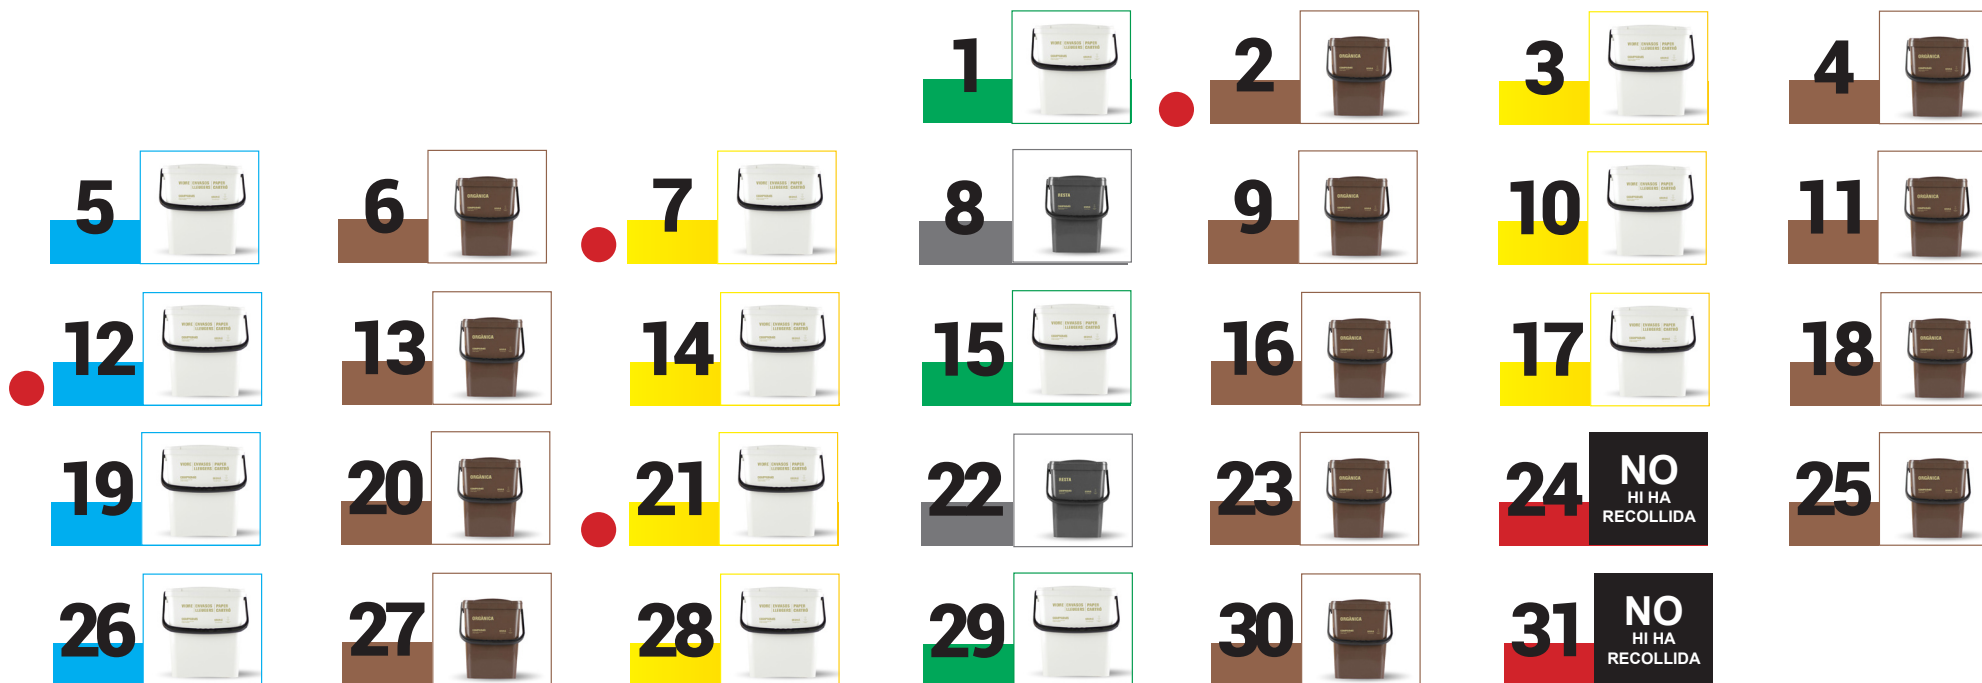

HORARIS OFICINA DEL PORTA A PORTA AL CASINO

- 2 MATÍ (10 a 14 h)
- 7 / 21 MATÍ i TARDA (10 a 14 h i de 15,30 a 19,30 h)
- 12 TARDA (15,30 a 19,30 h)

Ajuntament d'Alcarràs

Generalitat de Catalunya
Departament de Territori
i Sostenibilitat